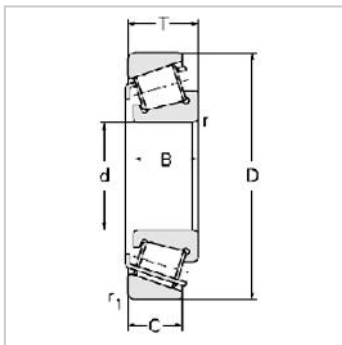

Single row Metric and inch tapered roller bearings

Inch Series-14137A/14276

参数信息:

Bearing number : 14137A/14276
6

Principal Dimensions(mm) :

d :	34.925
D :	69.012
T :	19.845
B :	19.583
C :	15.875
R :	1.5
r :	1.3

Load ratings(KN) :

Cr :	47
Cor :	56
W :	0.329

: