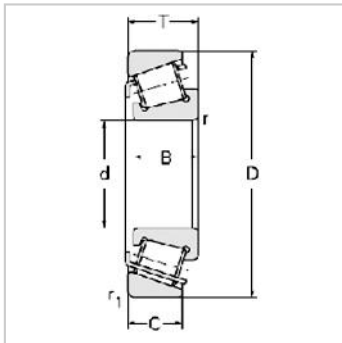

Single row Metric and inch tapered roller bearings

30200 Series-302077207E

参数信息:

Bearing No. :

New number : 30207

Old number : 7207E

Principal Dimensions(mm) :

d : 35

D : 72

T : 18.25

B : 17

C : 15

R : 1.5

r : 1.5

Load ratings(KN) :

Cr : 54.2