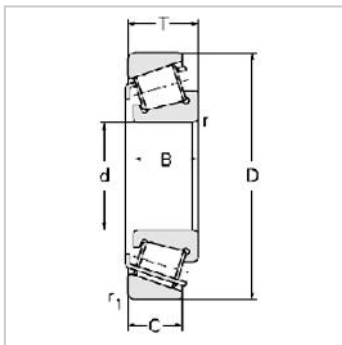

Single row Metric and inch tapered roller bearings

30200 Series-302127212E

参数信息:

Bearing No. :

New number : 30212

Old number : 7212E

Principal Dimensions(mm) :

d : 60

D : 110

T : 23.75

B : 22

C : 19

R : 2

r : 1.5

Load ratings(KN) :

Cr : 103.3