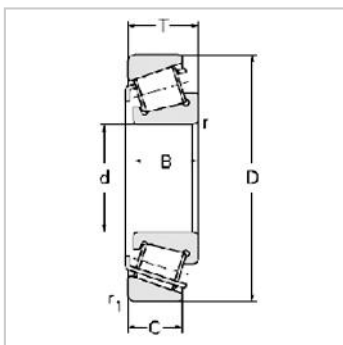

Single row Metric and inch tapered roller bearings

30200 Series-302137213E

参数信息:

Bearing No. :

New number : 30213

Old number : 7213E

Principal
Dimensions(mm) :

d :	65
D :	120
T :	24.75
B :	23
C :	20
R :	2
r :	1.5

Load ratings(KN) :

Cr :	120.6
Cor :	152.6
W :	1.13

: