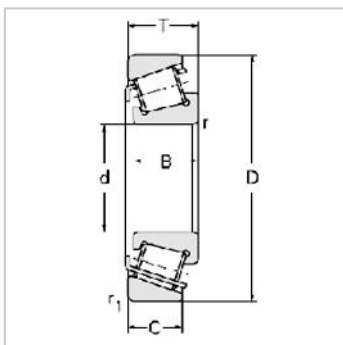

Single row Metric and inch tapered roller bearings

30200 Series-302157215E

参数信息:

Bearing No. :

New number : 30215

Old number : 7215E

Principal
Dimensions(mm) :

d : 75

D : 130

T : 27.25

B : 25

C : 22

R : 2

r : 1.5

Load ratings(KN) :

Cr : 138.4

Cor : 185.4

W : 1.36

: