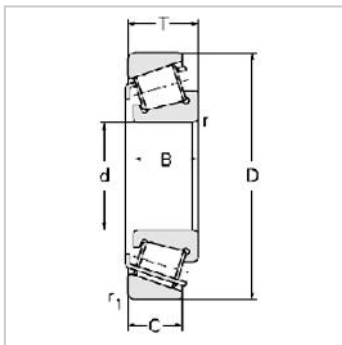

Single row Metric and inch tapered roller bearings

Non-standard Series-30309 × 2B27709E

参数信息:

Bearing No. :

New number : 30309 × 2  
B

Old number : 27709E

Principal  
Dimensions(mm) :

d : 45

D : 100

T : 32

B : 29

C : 20

R : 1.5

r : 1.5

Load ratings(KN) :

Cr : 63