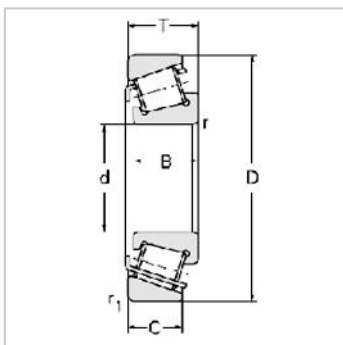

Single row Metric and inch tapered roller bearings

30300 Series-303157315E

参数信息:

Bearing No. :

New number : 30315

Old number : 7315E

Principal
Dimensions(mm) :

d : 75

D : 160

T : 40

B : 37

C : 31

R : 3

r : 2.5

Load ratings(KN) :

Cr : 252.8