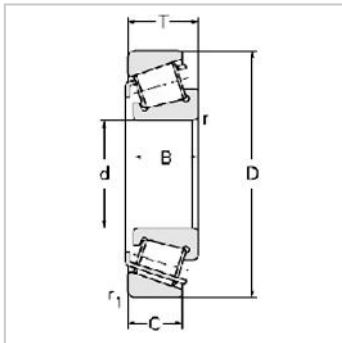

Single row Metric and inch tapered roller bearings

30300 Series-303187318E

参数信息:

Bearing No. :

New number : 30318

Old number : 7318E

Principal Dimensions(mm) :

d : 90

D : 190

T : 46.5

B : 43

C : 36

R : 4

r : 3

Load ratings(KN) :

Cr : 342.1