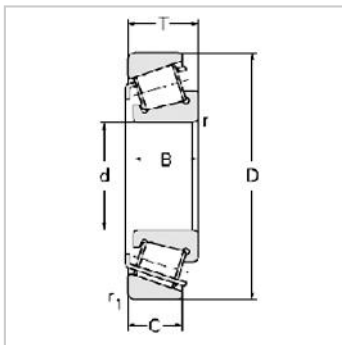

Single row Metric and inch tapered roller bearings

31300 Series-3131827318E

参数信息:

Bearing No. :

New number : 31318

Old number : 27318E

Principal Dimensions(mm) :

d : 90

D : 190

T : 46.5

B : 43

C : 30

R : 4

r : 3

Load ratings(KN) :

Cr : 281.7