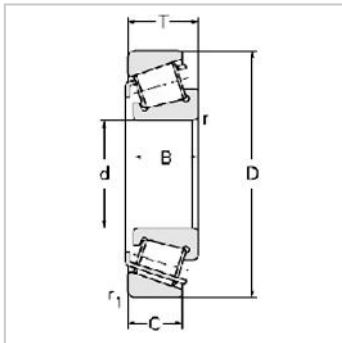

Single row Metric and inch tapered roller bearings

32000 Series-320112007111E

参数信息:

Bearing No. :

New number : 32011

Old number : 2007111E

Principal
 Dimensions(mm) :

d : 55

D : 90

T : 23

B : 23

C : 17.5

R : 1.5

r : 1.5

Load ratings(KN) :

Cr : 80.2