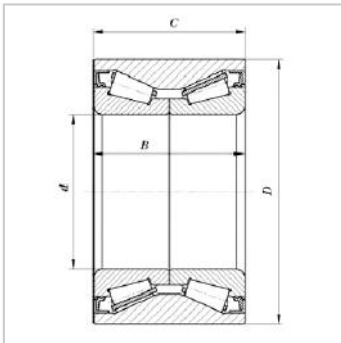

Double row tapered roller bearings

d 17.462-82 mm-32212/DB

参数信息:

Bearing number : 32212/DB

Reference number : 32212/DB

Boundary
Dimensions (mm) :

d : 60

D : 110

B : 65

C : 57

Seal : NONE

Application :