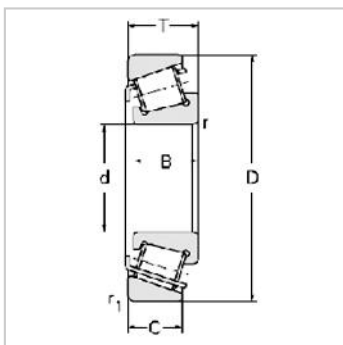

Single row Metric and inch tapered roller bearings

32200 Series-322177517E

参数信息:

Bearing No. :

New number : 32217

Old number : 7517E

Principal
Dimensions(mm) :

d : 85

D : 150

T : 38.5

B : 36

C : 30

R : 2.5

r : 2

Load ratings(KN) :

Cr : 226.7