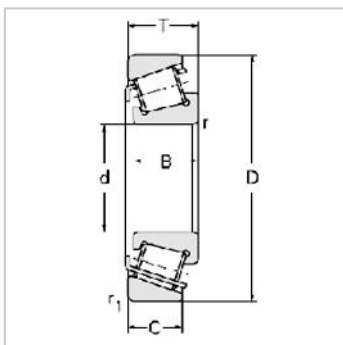

Single row Metric and inch tapered roller bearings

32200 Series-**322227522E**

参数信息:

Bearing No. :

New number : 32222

Old number : 7522E

Principal
Dimensions(mm) :

d : 110

D : 200

T : 56

B : 53

C : 46

R : 3

r : 2.5

Load ratings(KN) :

Cr : 431.7