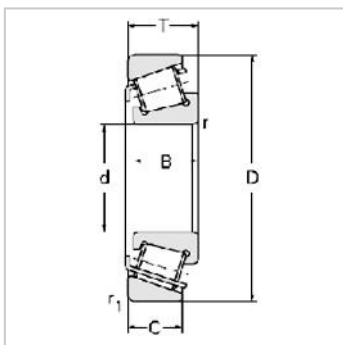

Single row Metric and inch tapered roller bearings

32300 Series-323117611E

参数信息:

Bearing No. :

New number : 32311

Old number : 7611E

Principal
Dimensions(mm) :

d : 55

D : 120

T : 45.5

B : 43

C : 35

R : 2.5

r : 2

Load ratings(KN) :

Cr : 203