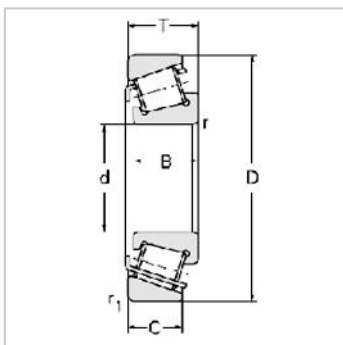

Single row Metric and inch tapered roller bearings

32300 Series-323187618E

参数信息:

Bearing No. :

New number : 32318

Old number : 7618E

Principal  
Dimensions(mm) :

d : 90

D : 190

T : 67.5

B : 64

C : 53

R : 4

r : 3

Load ratings(KN) :

Cr : 478.3