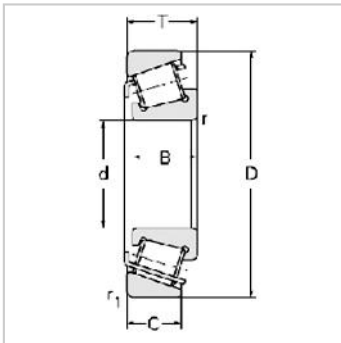

Single row Metric and inch tapered roller bearings

32900 Series-329122007912E

参数信息:

Bearing No. :

New number : 32912

Old number : 2007912E

Principal
 Dimensions(mm) :

d : 60

D : 85

T : 17

B : 17

C : 14

R : 1

r : 1

Load ratings(KN) :

Cr : 46.1