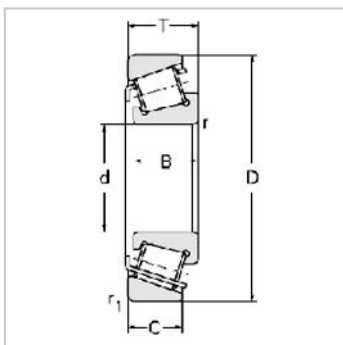

Single row Metric and inch tapered roller bearings

33000 Series-330113007111

参数信息:

Bearing No. :

New number : 33011

Old number : 3007111

Principal Dimensions(mm) :

d : 55

D : 90

T : 27

B : 27

C : 21

R : 1.5

r : 1.5

Load ratings(KN) :

Cr : 94.9

Cor : 144.7

W : 0.651

: