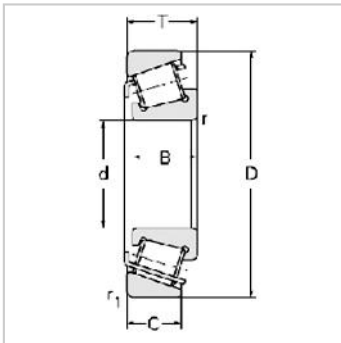

Single row Metric and inch tapered roller bearings

33100 Series-331083007708

参数信息:

Bearing No. :

New number : 33108

Old number : 3007708

Principal
Dimensions(mm) :

d : 40

D : 75

T : 26

B : 26

C : 20.5

R : 1.5

r : 1.5

Load ratings(KN) :

Cr : 84.7