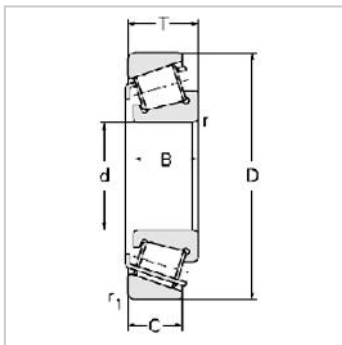

Single row Metric and inch tapered roller bearings

33100 Series-331093007709

参数信息:

Bearing No. :

New number : 33109

Old number : 3007709

Principal
 Dimensions(mm) :

d : 45

D : 80

T : 26

B : 26

C : 20.5

R : 1.5

r : 1.5

Load ratings(KN) :

Cr : 87.1