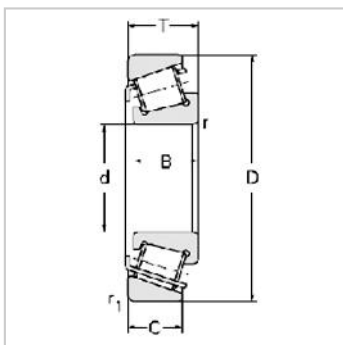

Single row Metric and inch tapered roller bearings

33100 Series-331203007720

参数信息:

Bearing No. :

New number : 33120

Old number : 3007720

Principal Dimensions(mm) :

d : 100

D : 165

T : 52

B : 52

C : 40

R : 2.5

r : 2

Load ratings(KN) :

Cr : 309.4