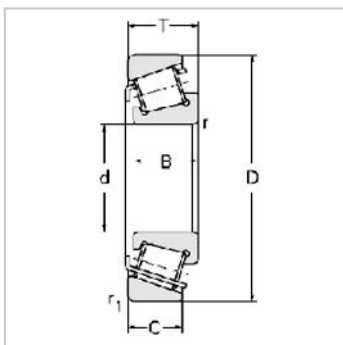

Single row Metric and inch tapered roller bearings

33200 Series-332193007219

参数信息:

Bearing No. :

New number : 33219

Old number : 3007219

Principal
Dimensions(mm) :

d : 95

D : 170

T : 58

B : 58

C : 44

R : 3

r : 2.5

Load ratings(KN) :

Cr : 377.4