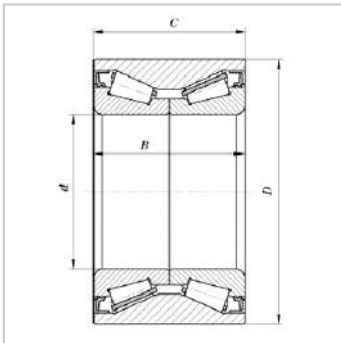

Double row tapered roller bearings

d 80-150mm- 35222697526E

参数信息:

Bearing number :

New number : 352226

Old number : 97526E

Dimension (mm) :

d : 130

Weight (kg) W : 24.7

: