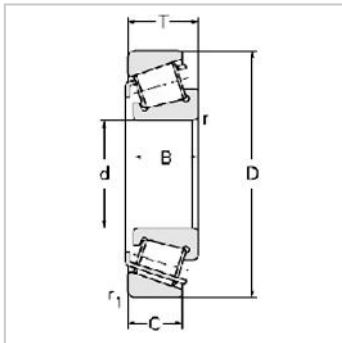

Single row Metric and inch tapered roller bearings

Non-standard Series-6-7805Y

参数信息:

Bearing No. :

New number :

Old number : 6-7805Y

Principal Dimensions(mm) :

d :	26
D :	57.15
T :	17.462
B :	17.462
C :	14
R :	3.2
r :	1.5

Load ratings(KN) :

Cr :	41.1
Cor :	47.6
W :	0.222

: