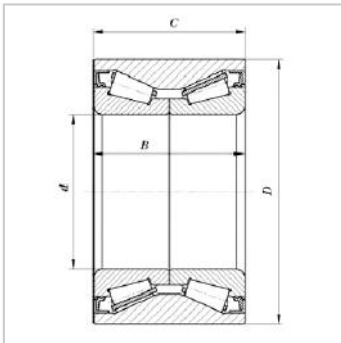

Double row tapered roller bearings

d 24-55 mm-**DU25550048**

参数信息:

Bearing number : DU25550048

Reference number : FC 41288
S04

Dimension(mm) :

d : 25

D : 55

B : 48

C : 48

Seal : YES

Application : RESULT
GRAND S
CENIC/
MEGNAE
II/SCENI
C